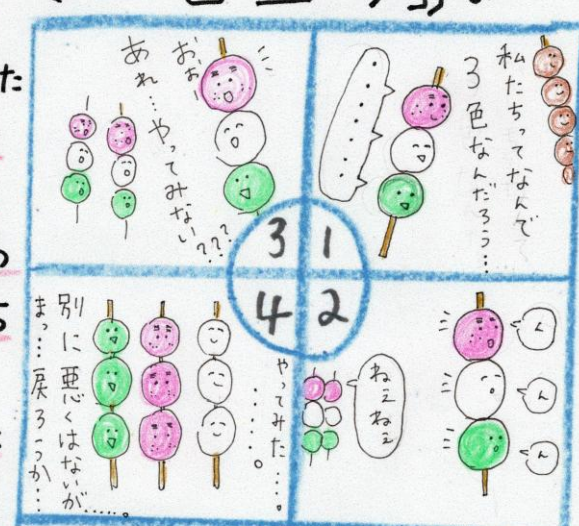

### きつね 餠

〔材料〕<sup>長めのもの</sup>  
 ・油揚げ3枚  
 ・切り餅6コ  
 ・酒 大2  
 ・みりん 大2  
 ・しょうゆ 大2  
 ・さとう 大2

- ① 餅に水を少しかけて、600w 1分程レンジ！半分に切って裏返した油揚げに入れておいたたむ。
- ② フライパンに油をひき、閉じ目を下にしてくっつくまで焼いて、全体をカリッカリに焼く。
- ③ 丸をからめて完成!

### 《知ってる??》『三色団子』のナゾ?

緑、白、ピンクの三色が連なってお団子は、お花見には欠かせない和菓子です。その色には「積もった白い雪の下に緑色の新芽が芽吹き、雪が角解けたら春になって花が咲く」という物語が込められている...という説があります。

なぜ? ？  
 ？なぜ? ？  
 Q おしりに「う」をつけると少なくなってしまう野菜はな〜んだ? A きつね餠のところだよ